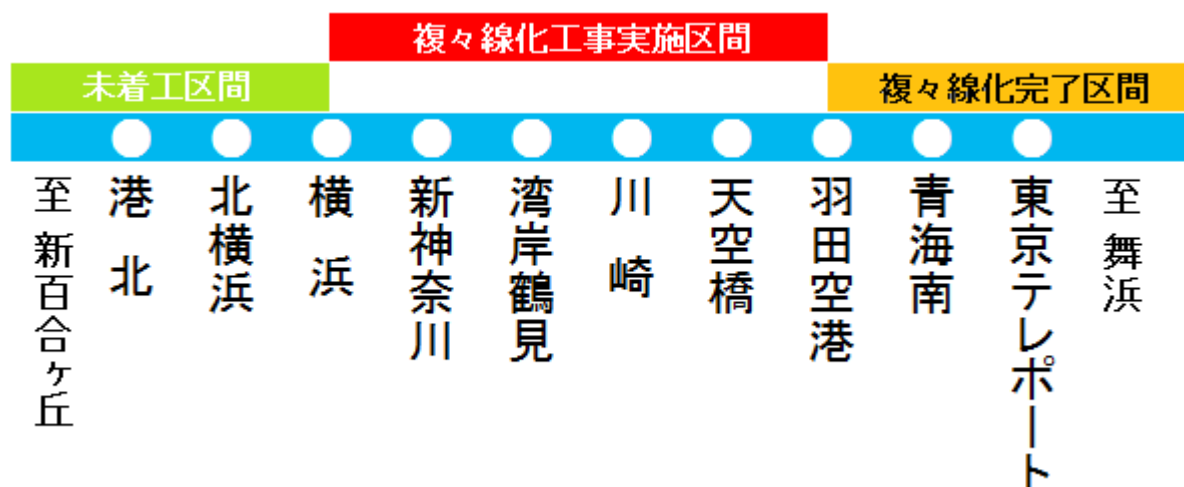

複々線化工事のお知らせ

わんがん線では、お客さまの混雑を緩和する目的として、羽田線(羽田空港～横浜)の複々線化工事を実施いたします。

●事業区間

●期間:平成21年7月21日(火)～平成22年1月20日(水)

また、この事業に合わせて緊急時に停車できるように「天空橋」、「湾岸鶴見」、「新神奈川」の各駅のホームを増やす工事も実施いたします。

工事期間中お客さまにはご迷惑をおかけすることとなりますが、ご理解をお願いいたします。